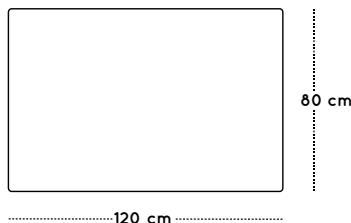

MESA RECTANGULAR 120x80

Ref. 600551.80

DIMENSIONES

Ancho: 1200 mm
Fondo: 800 mm
Alto: TALLAS 0-3

PATAS

SOBRE

DETALLE DE PATAS

GUIA DE TALLAS

Talla	0	1	2	3
Altura mesa	40 cm	46 cm	53 cm	59 cm
Altura niño/a	80 - 95 cm	93 - 116 cm	108 - 121 cm	119 - 142 cm
Edad	1-2 años	2-3 años	3-5 años	5-6 años

DESCRIPCIÓN

Mesa infantil rectangular compuesta por cuatro patas de madera de haya maciza de Ø50 mm con acabado en barniz no tóxico y una encimera de 120x80cm fabricada en tablero MDF (DM) de 21 mm de espesor, con cantos redondeados barnizados en barniz no tóxico. Superficie y contratiro de la encimera laminadas con planchas de alta presión (HPL), muy resistentes al desgaste. Ensambladas mediante un sistema de roscado sobre base metálica. Incorpora conteras de silicona antideslizantes para evitar el rozamiento directo con el suelo.